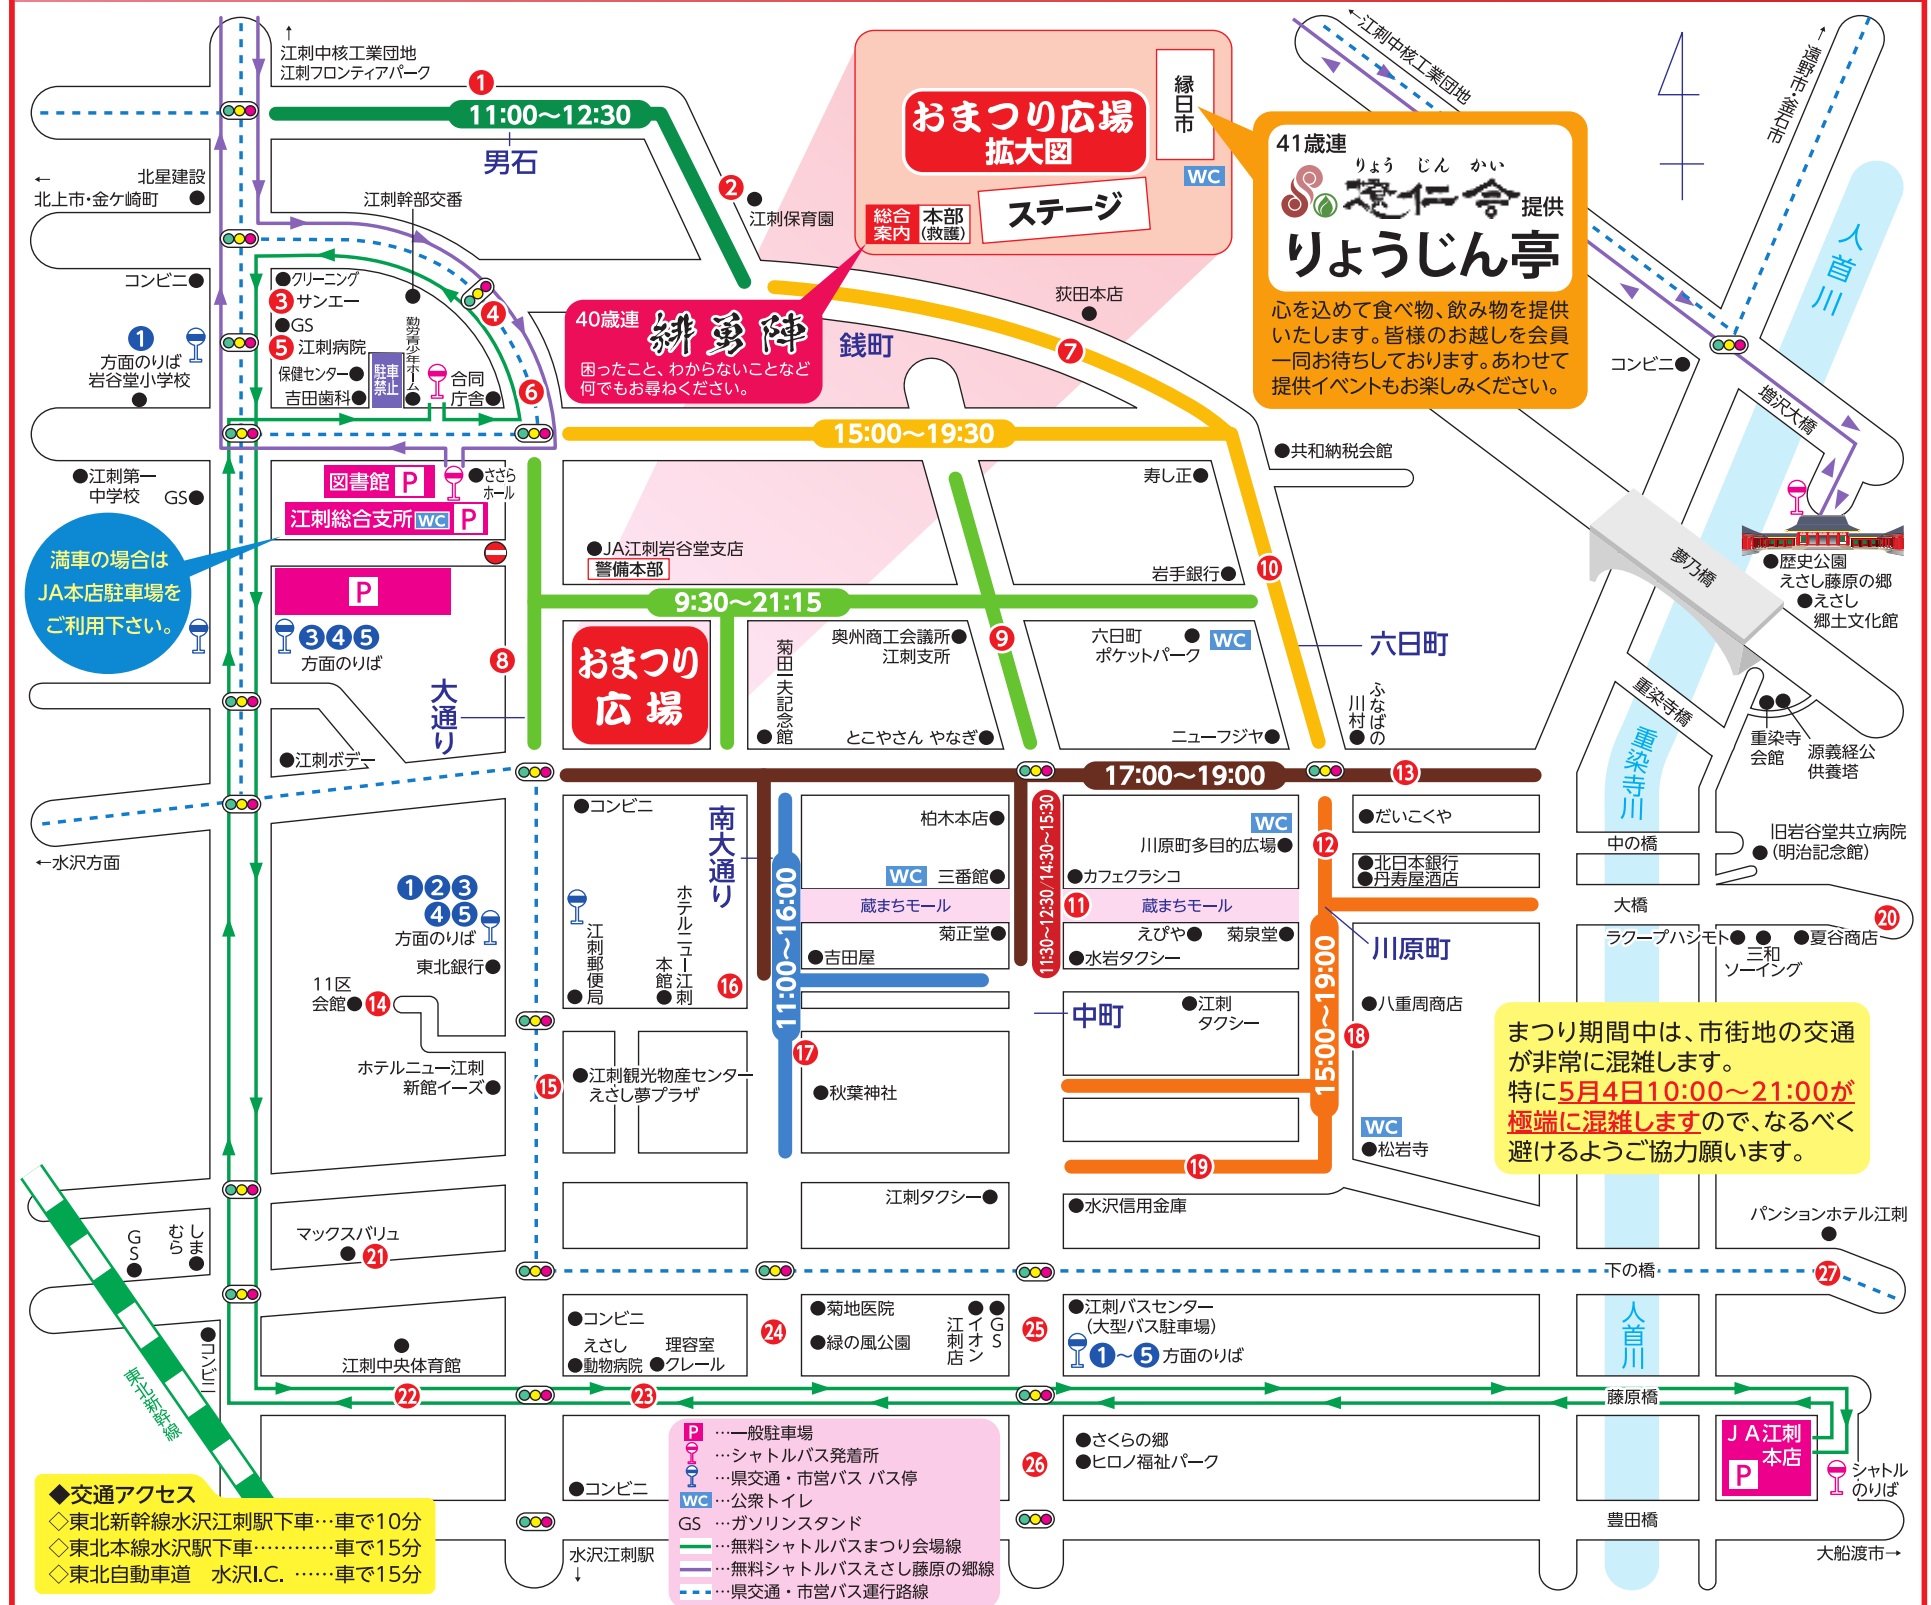

## バスの運行案内 ※全て江刺BC(バスセンター)発

## 【5/3・4両日運行】 無料シャトルバス運行時刻 (シャトルバス発着場)

**まつり会場線**  
5/3 11:00~21:00(30分おき)  
5/4 9:00~21:00(30分おき)  
JA江刺本店 ↔ おまつり広場  
(江刺地区合同庁舎前)

**えさし藤原の郷線**  
5/3・5/4  
10:00~17:00(1時間おき)  
〈工業団地経由〉  
体育文化会館 ↔ えさし藤原の郷  
(ささらホール前)

# 5月4日 交通規制

**交通アクセス**  
◇東北新幹線水沢江刺駅下車...車で10分  
◇東北本線水沢駅下車...車で15分  
◇東北自動車道 水沢I.C. ...車で15分

**施設案内**  
P...一般駐車場  
シャトルバス発着所  
興交通・市営バス 乗降場  
WC...公衆トイレ  
GS...ガソリンスタンド  
無料シャトルバスまつり会場線  
無料シャトルバスえさし藤原の郷線  
興交通・市営バス運行路線

まつり期間中は、市街地の交通  
が非常に混雑します。  
特に5月4日10:00~21:00が  
極度に混雑しますので、なるべく  
避けるようご協力願います。

5/4 42歳・25歳 紀焔会	⑨ 商工会議所前8:00 → ⑬ 本町8:20 → ⑩ 六日町(岩手銀行前)8:40 → ② 男石(江刺保育園前)9:10 → ③ スーパーサンエー9:50 → ⑤ 江刺病院10:35 → ⑪ マックスバリュ11:15 → ⑫ ホテルニュー江刺新館イーズ前 11:35 → ⑭ 川原町(丹寿屋酒店前)13:20 → ⑯ 南町(ラクープハシモト前)13:50 → ⑰ 栄町(パシオンホテル江刺前) 14:20 → ⑱ イオン江刺店14:45 → ⑲ ホテルニュー江刺本館前16:00 → ⑪ 中町(菊正堂前)16:20
	⑮ ホテルニュー江刺新館イーズ前8:00 → ⑲ マックスバリュ8:40 → ⑲ イオン江刺店9:30 → ⑨ 商工会議所前10:10 → ③ スーパーサンエー11:00 → ⑤ 江刺病院11:40 → ⑩ 六日町(岩手銀行前) 13:20 → ⑭ 川原町(北日本銀行前)13:50 → ⑯ 南町(三和ソーイング前)14:20 → ⑰ 栄町(パシオンホテル江刺前)15:00 → ⑪ 中町(菊正堂前)15:50 → ⑰ 秋葉神社16:30